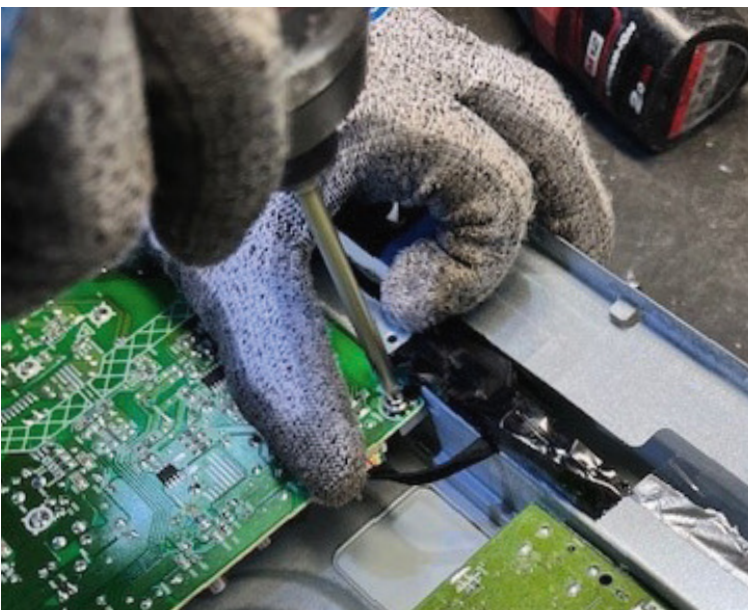

IT-RECYCLING & DATENLÖSCHUNG

DIE LÖSUNG FÜR SIE!
UNKOMPLIZIERT. NACHHALTIG. SOZIAL.

CONJOB: IHR PROFESSIONELLER IT-RECYCLINGPARTNER IN MÜNCHEN

- Sie suchen einen starken Entsorgungspartner für Elektro- und IT-Geräte?
- Sie benötigen datenschutzgerechte Datenträger-Vernichtung bzw. Datenlöschung?
- Soziales und nachhaltiges Handeln zählen zu Ihren Unternehmenswerten?
- Sie schätzen guten Service und zertifizierte Leistung?

UNKOMPLIZIERT. NACHHALTIG. SOZIAL.

Das Vertrauen unserer Kund*innen steht für uns an erster Stelle. Zerlegen, rückgewinnen, wiederverwenden – und das natürlich zertifiziert!

In der Erstbehandlungsanlage nach ElektroG zerlegen unsere Beschäftigten Elektroaltgeräte in Einzelkomponenten und finden dadurch berufliche Perspektive und gesellschaftliche Teilhabe.

ConJob ist zertifiziert nach DIN 66399 (Datenträgervernichtung) für die höchste Sicherheitsklasse 3.

ELEKTRO- UND IT-RECYCLING

Unser fachgerechtes Recycling sorgt durch sorgfältige Zerlegung in Einzelkomponenten für eine optimale Rohstoffrückgewinnung.

Der gesamte Entsorgungsprozess ist durch präzise Dokumentation via Wiegeschein und Entsorgungsfachbetriebe-Zertifikat für Sie belegbar.

SERVICE-LEISTUNGEN AUF WUNSCH

- Abholung und Demontage von Altgeräten
- Sammelbehälter für Ihre betriebliche Elektroschrott- und Datenträgersammlung
- Produktvernichtung, z. B. Elektrogeräte-Plagiate, Lagerrestbestände etc. inkl. Dokumentation